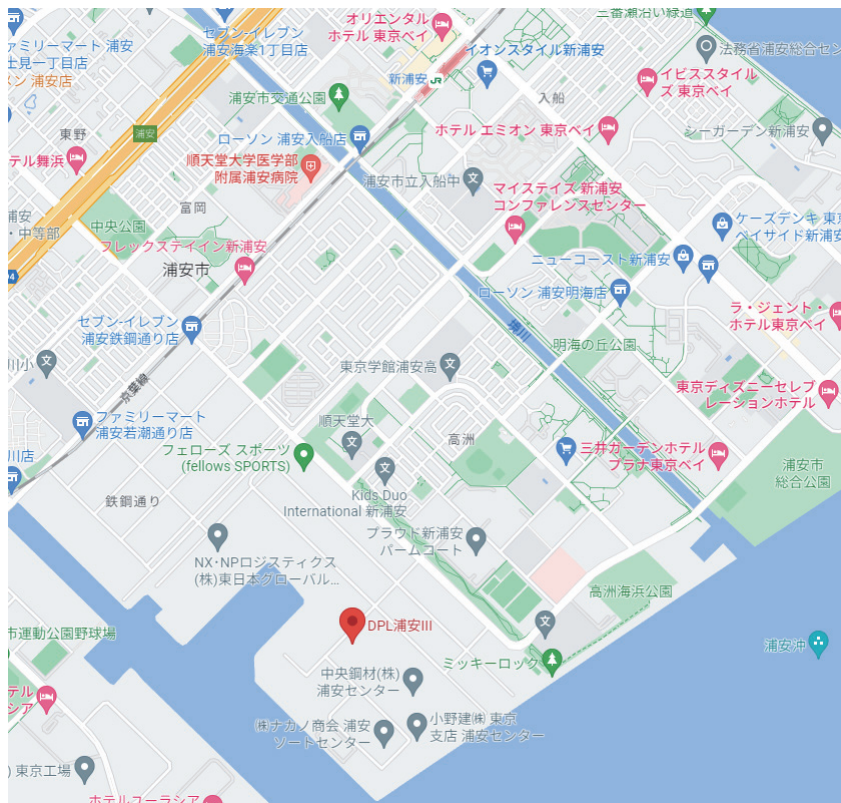

BISHOからのお知らせ

株式会社美翔 市川センターは西濃運輸 市川支店の移転に伴い
千葉県浦安市港 77-3 DPL 浦安III-2F 西濃運輸市川支店内
に移転いたします。

BISHO 浦安ベース

〒279-0024

千葉県浦安市港 77-3 DPL 浦安III-2F
西濃運輸市川支店内

アッセンブリ・梱包発送
在庫保管

本社・江戸川センター

〒133-0073
東京都江戸川区鹿骨 4-18-5
Tel.03-5243-0951